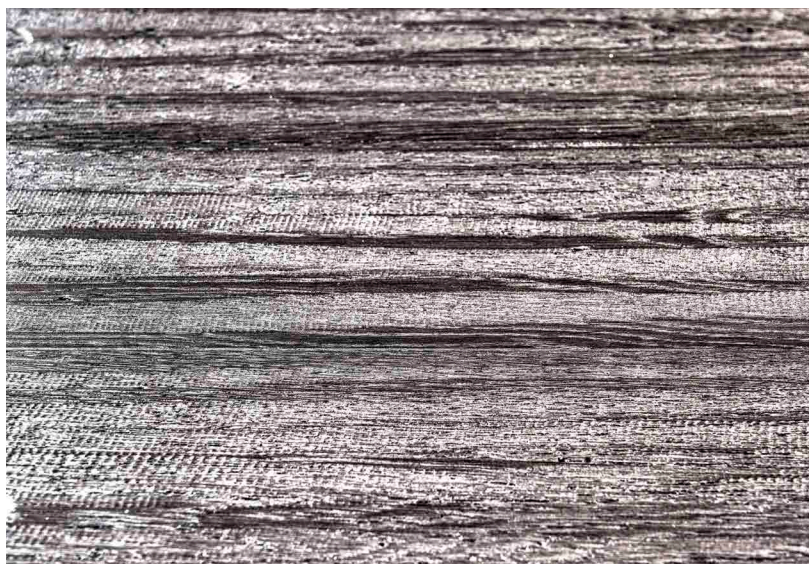

LobiSTIL

Rock

Scheda tecnica

Ritorno alle origini con LobiSTIL Rock

La doga non impressiona soltanto per la sua bellissima ottica in legno, ma soprattutto per la sua particolare superficie, che ricorda una roccia ruvida.

La pronunciata superficie, facile da mantenere viene creata mediante essiccazione naturale, applicazione di un piano sega, spazzolature ripetute con spazzole di diversa durezza, oliature o saponature ripetute.

LobiSTIL Rock si svincola dalle tipiche superfici industriali e si ispira alle superfici ruvide e irregolari di un tempo.

LobiSTIL Rock Kopren Spirit

LobiSTIL Rock Schwarzhorn Spirit

LobiSTIL

Rock

Scheda tecnica

Rovere europeo

(Durezza Brinell ca. 34 N/mm²)

Larghezza 160-250 mm
Lunghezza 1600-2400 mm
Spessore 15 mm

LobiSTIL Rock Seiser Alm Horn Spirit

Spirit

16707

Dati tecnici

Scelta Spirit: nodi stuccati, fessure stuccate, alborno.